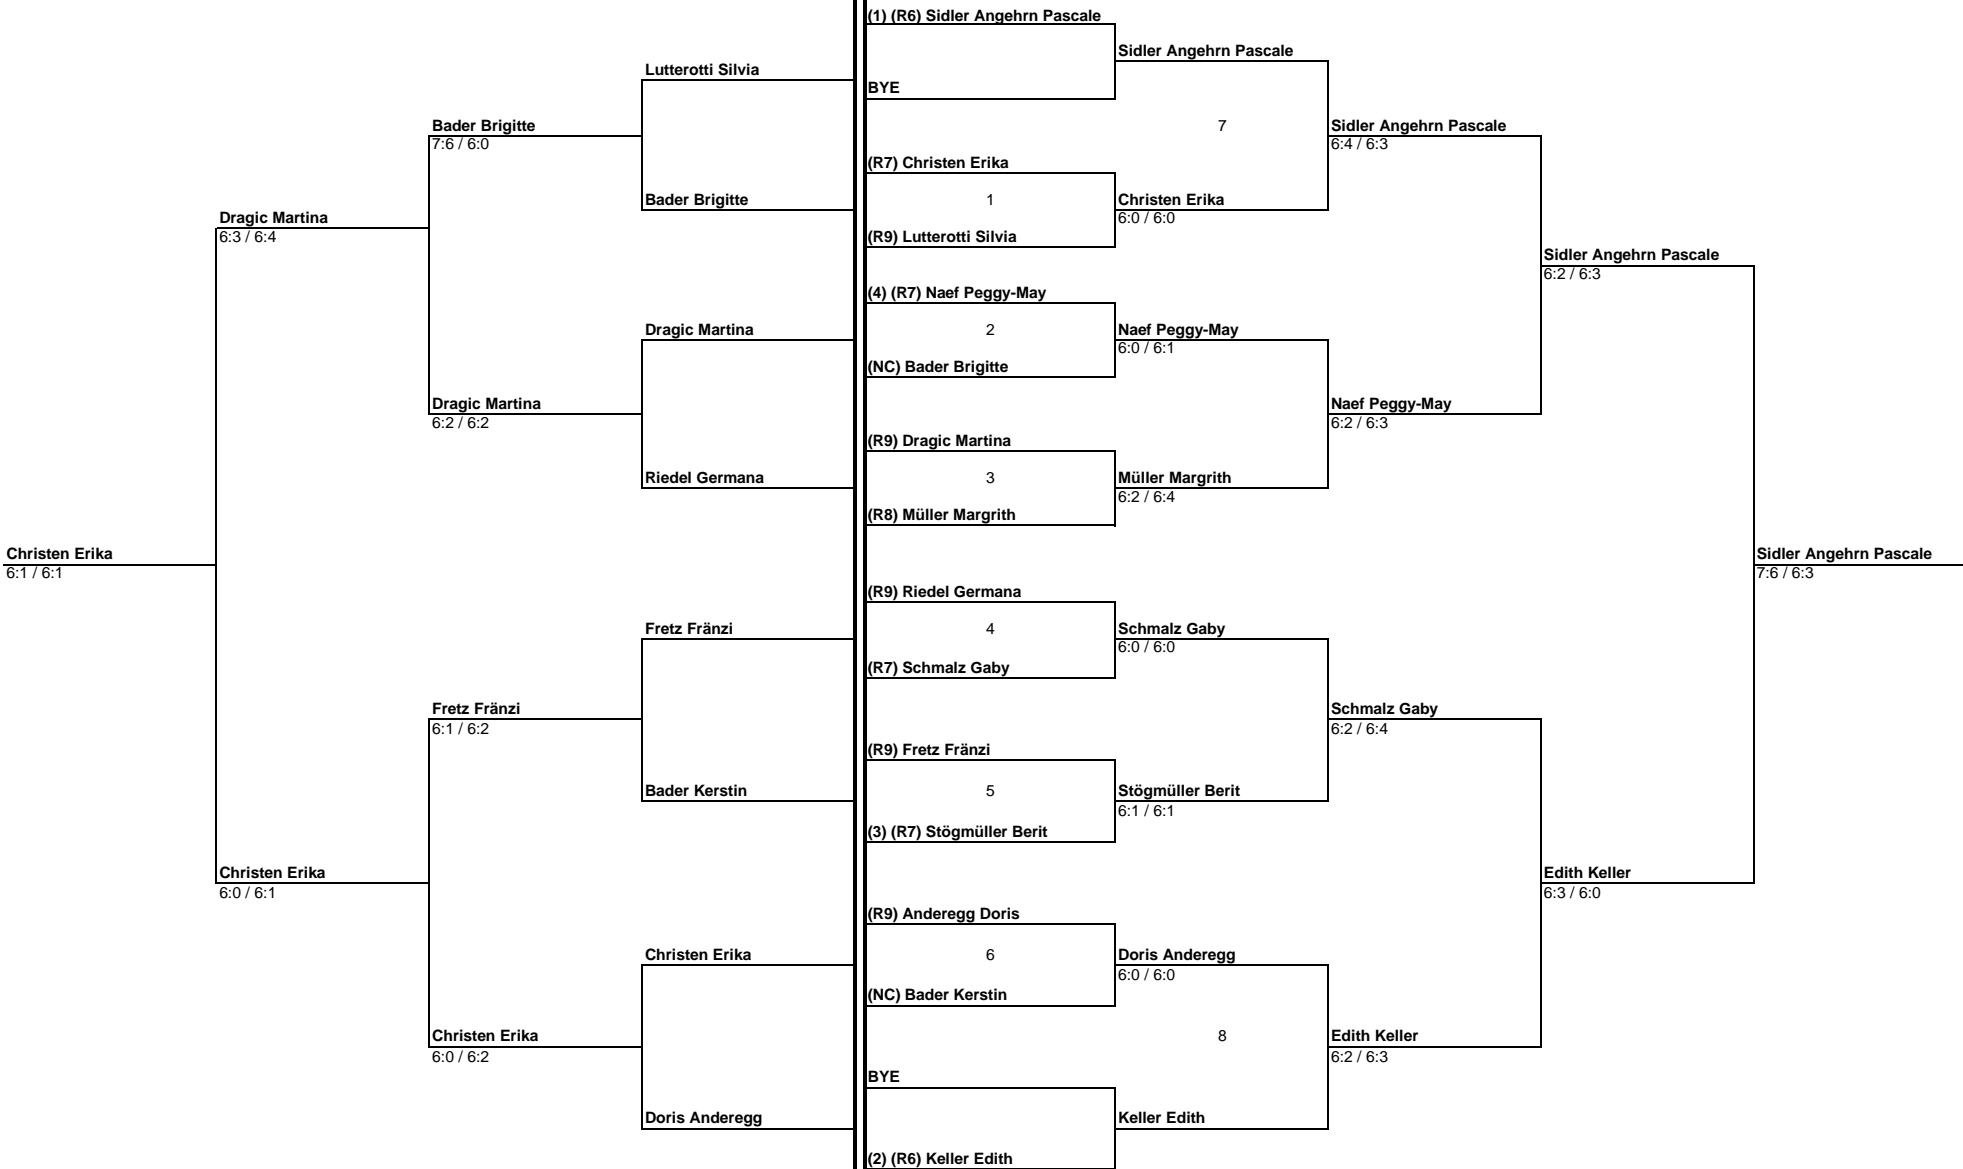

Gesetzte:

- 1 Sidler Angehrn Pascale R6
- 2 Keller Edith R6
- 3 Stögmüller Berit R7
- 4 Naef Peggy-May R7

Trostrunde ← → Hauptrunde

Final 1/2 - Final 1/4 - Final 1/8 - Final 1/4 - Final 1/2 - Final Final

← Sonntag 4. September →
9.30 Uhr

← ab Montag 15. August →

← Samstag 3. September →
10.00 Uhr

← Sonntag 4. September →
12.00 Uhr